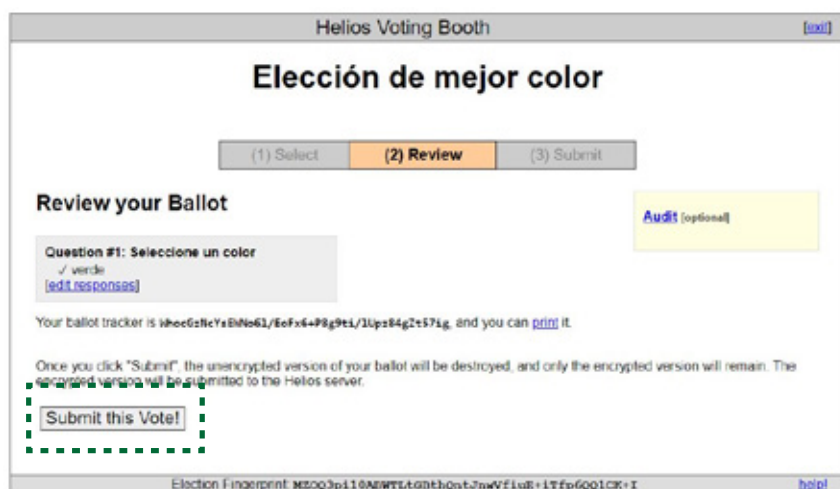

- Select** your preferred options.
You can easily navigate forwards and backwards.
- Review & Confirm** your choices.
Your choices are encrypted safely inside your browser, and you get a smart ballot tracker.
- Submit** your encrypted ballot.
You will be asked to log in to submit your encrypted ballot for tallying.

Start

Election Fingerprint: 93+9ec2br1Qa003Rn03w1g/41x0K1LoRm6JAvmrL4Do

[help]

4

En la siguiente **pantalla de ejemplo** (Elección de mejor color), selecciona su voto marcando la opción que escoja y continúa presionando el botón **“Proceed”**.

5

A continuación, el sistema pide confirmar el voto e informa que se convertirá en un archivo encriptado por seguridad. Avance con botón **“Submit this Vote!”**

6

Aparece un botón para terminar el proceso de votación, mientras no se presione el voto no llegará al conteo final